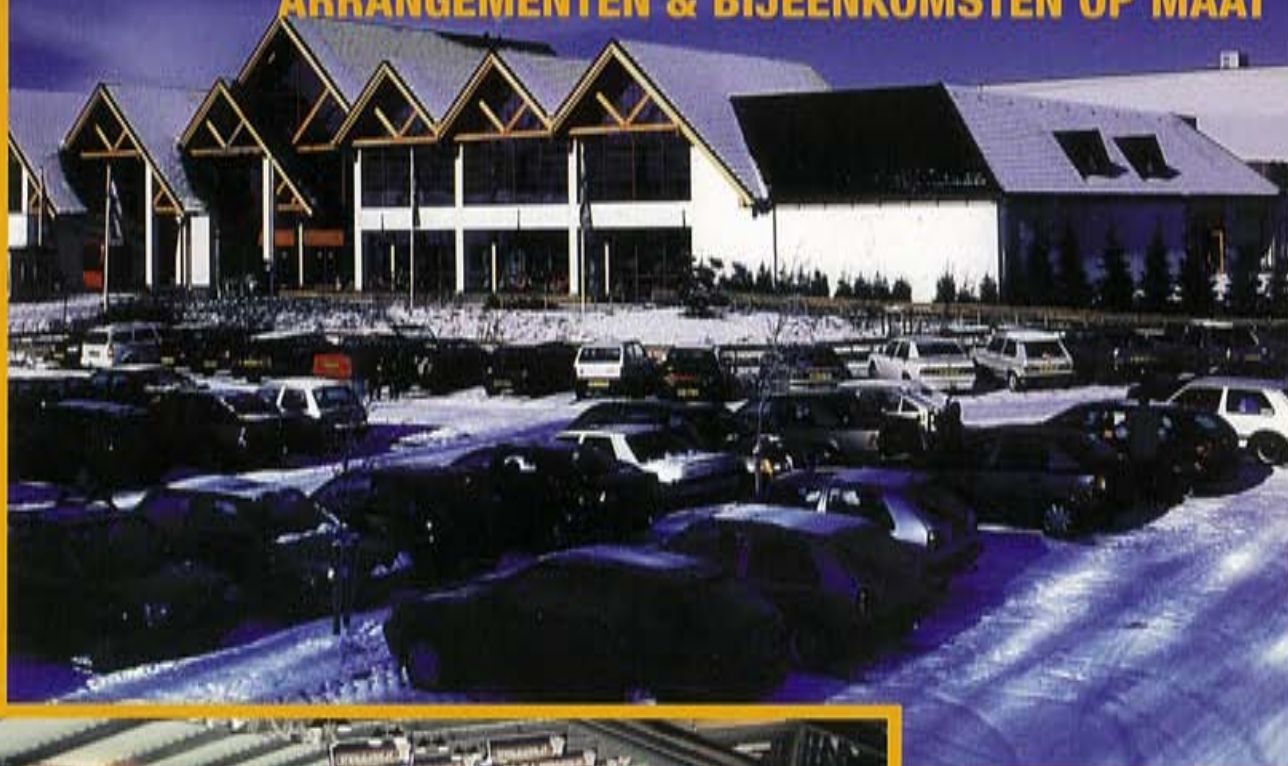

WINTERSPORT IN NEDERLAND !

**SKIËN & SNOWBOARDEN OP ECHE SNEEUW
BUSINESS & PLEASURE DE IDEALE COMBINATIE
ARRANGEMENTEN & BIJEENKOMSTEN OP MAAT**

HAVE A NICE DAY:

SNOWWORLD
ATTRACTIEPARK

365 DAGEN ECHE SNEEUW